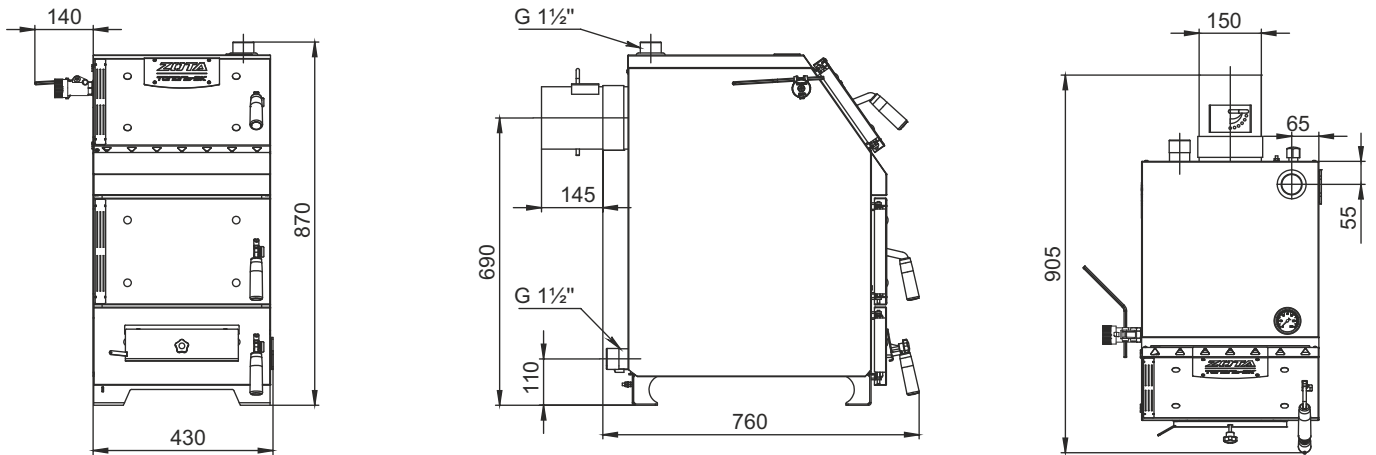

Монтажные размеры котлов «Тополь ВК»

«Тополь ВК» 16

«Тополь ВК» 22

«Тополь ВК» 32