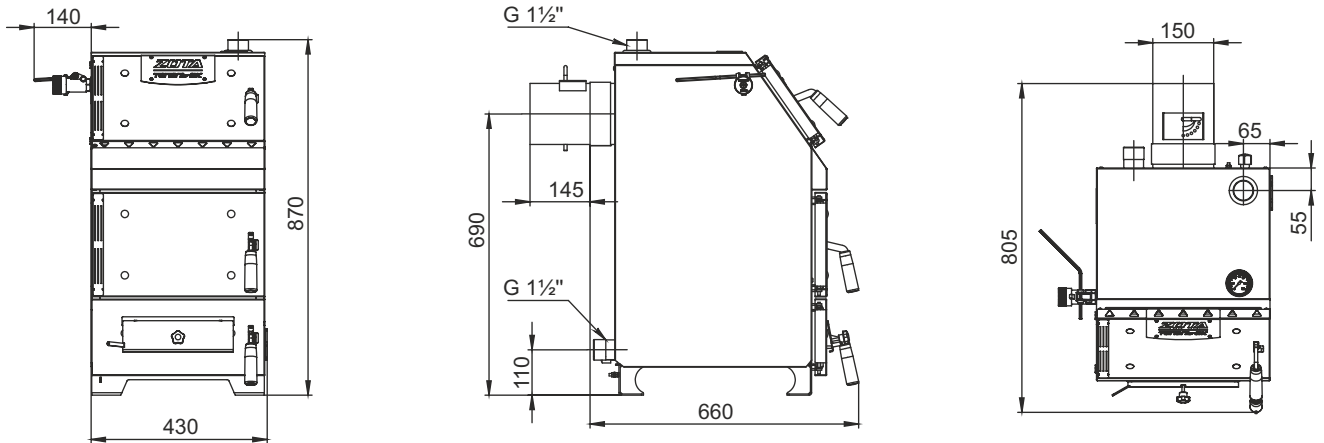

Монтажные размеры котлов «Тополь ВК»

«Тополь ВК» 16

«Тополь ВК» 22

«Тополь ВК» 32